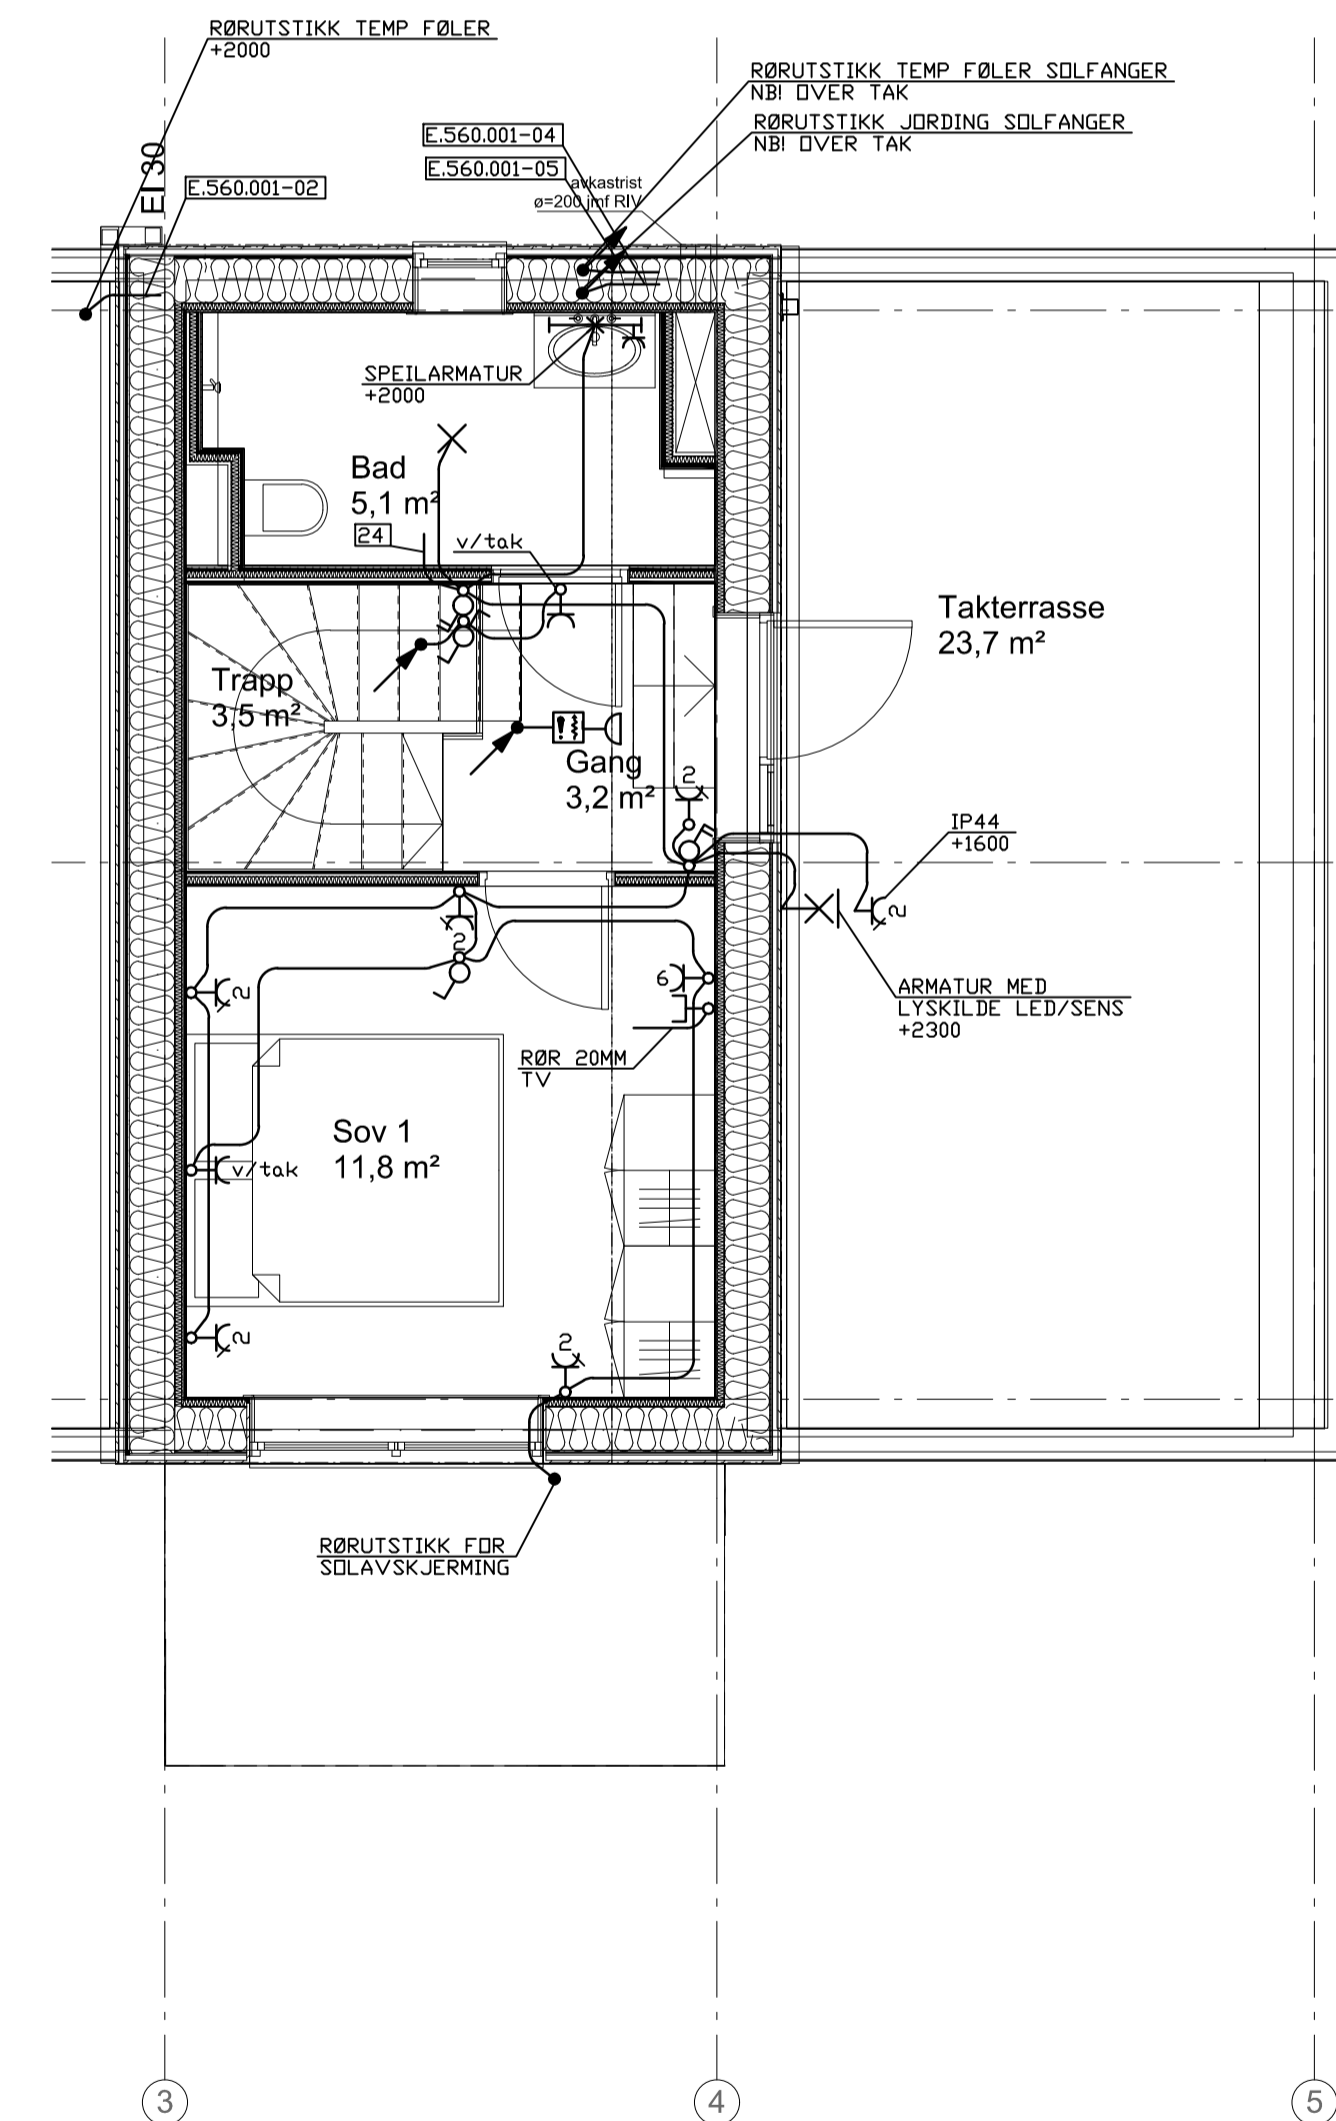

REKKE 6 - LEILIGHET 85A / 114 - TYPE D

PLAN 0

PLAN 1

PLAN 2

Index	Dato	Beskrivelse	Sign	Kontr.
06	22.09.14	SOM BYGGET	chla	esto
05	14.02.14	NYTT ARK UNDERLAG FOR KJØKKEN	chla	esto
04	10.01.14	RØR MELLOM VENTILASJONS-AGGREGAT OG KJØKKENHETTE	chla	esto
03	10.01.14	ENDRINGER ETTER TILVALG	chla	esto
02	19.12.13	NY KJØKKENLØSNING HTH	chla	esto
01	18.12.13	FLYTET RINGEKNAPP, LYS SPORTSBOD (KRAVSPEK)	chla	esto
-	14.10.13	ARBEIDSTEGNING	chla	esto
-	30.08.13	FORELØPIG	chla	esto