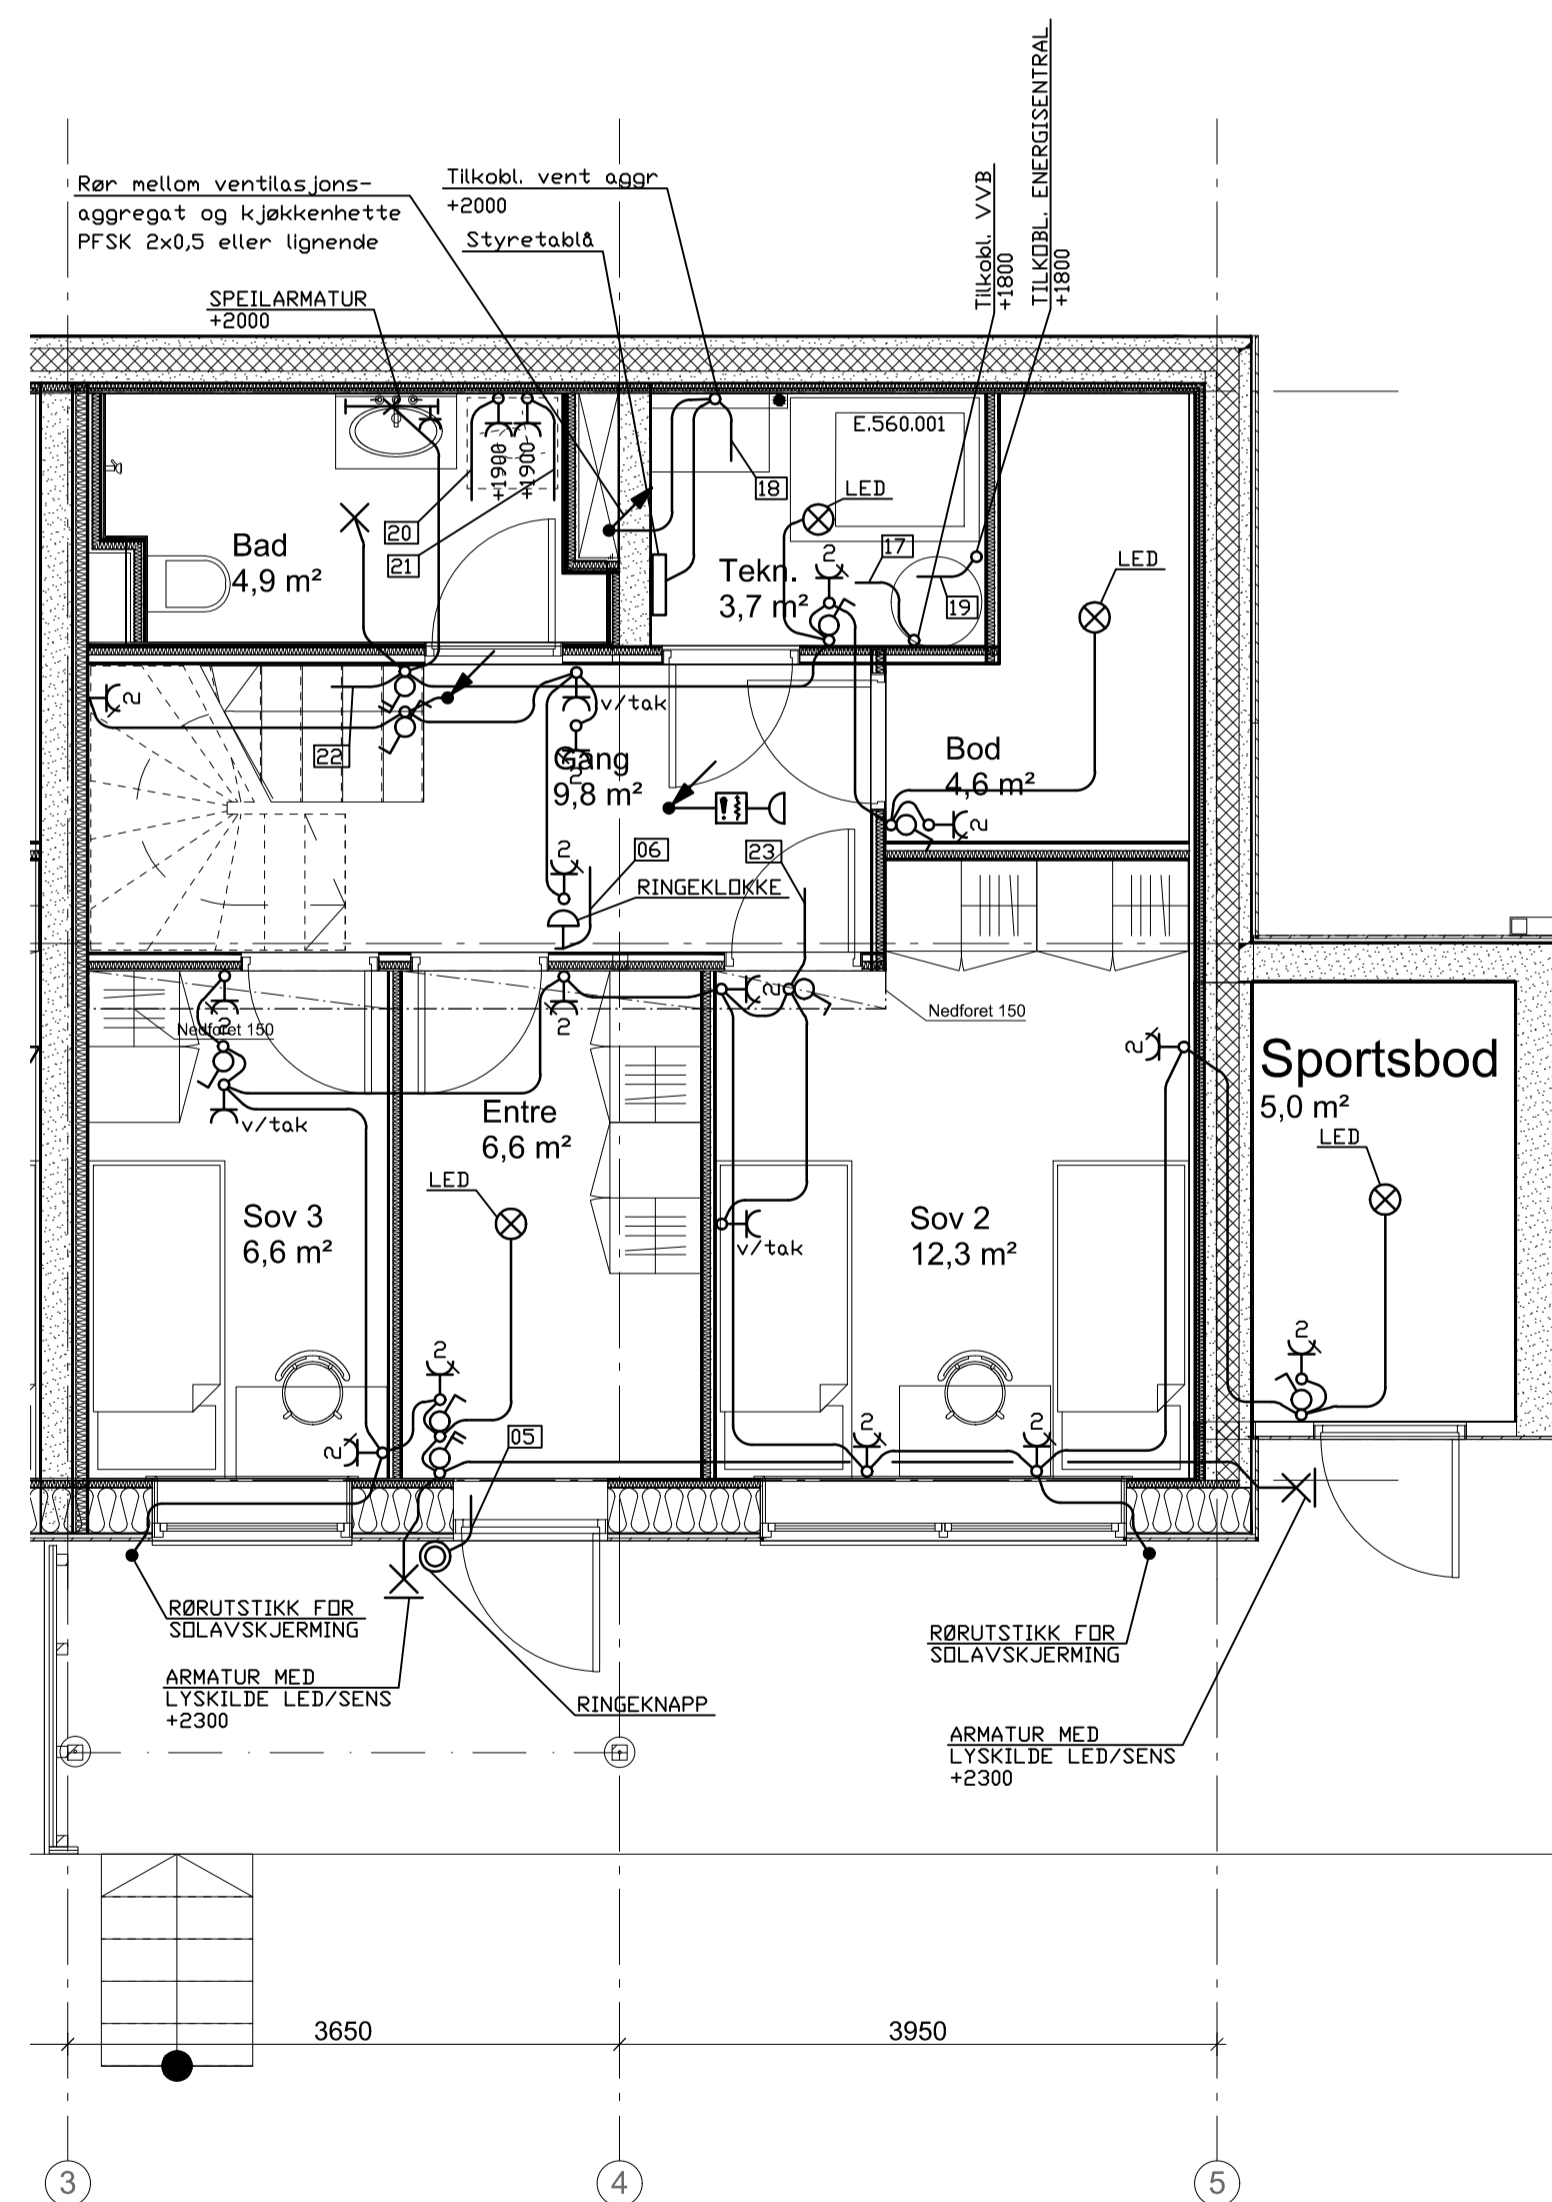

REKKE 6 - LEILIGHET 85A / 114 - TYPE D

PLAN 0

PLAN 1

PLAN 2

Index	Dato	Beskrivelse	Sign	Kontr.
06	22.09.14	SOM BYGGET	chla	esto
05	14.02.14	NYTT ARK UNDERLAG FOR KJØKKEN	chla	esto
04	10.01.14	RØR MELLOM VENTILASJONS-AGGREGAT OG KJØKKENHETTE	chla	esto
03	10.01.14	ENDRINGER ETTER TILVALG	chla	esto
02	19.12.13	NY KJØKKENLØSNING HTH	chla	esto
01	18.12.13	FLYTET RINGEKNAPP, LYS SPORTSBOD (KRAVSPEK)	chla	esto
-	14.10.13	ARBEIDSTEGNING	chla	esto
-	30.08.13	FORELØPIG	chla	esto