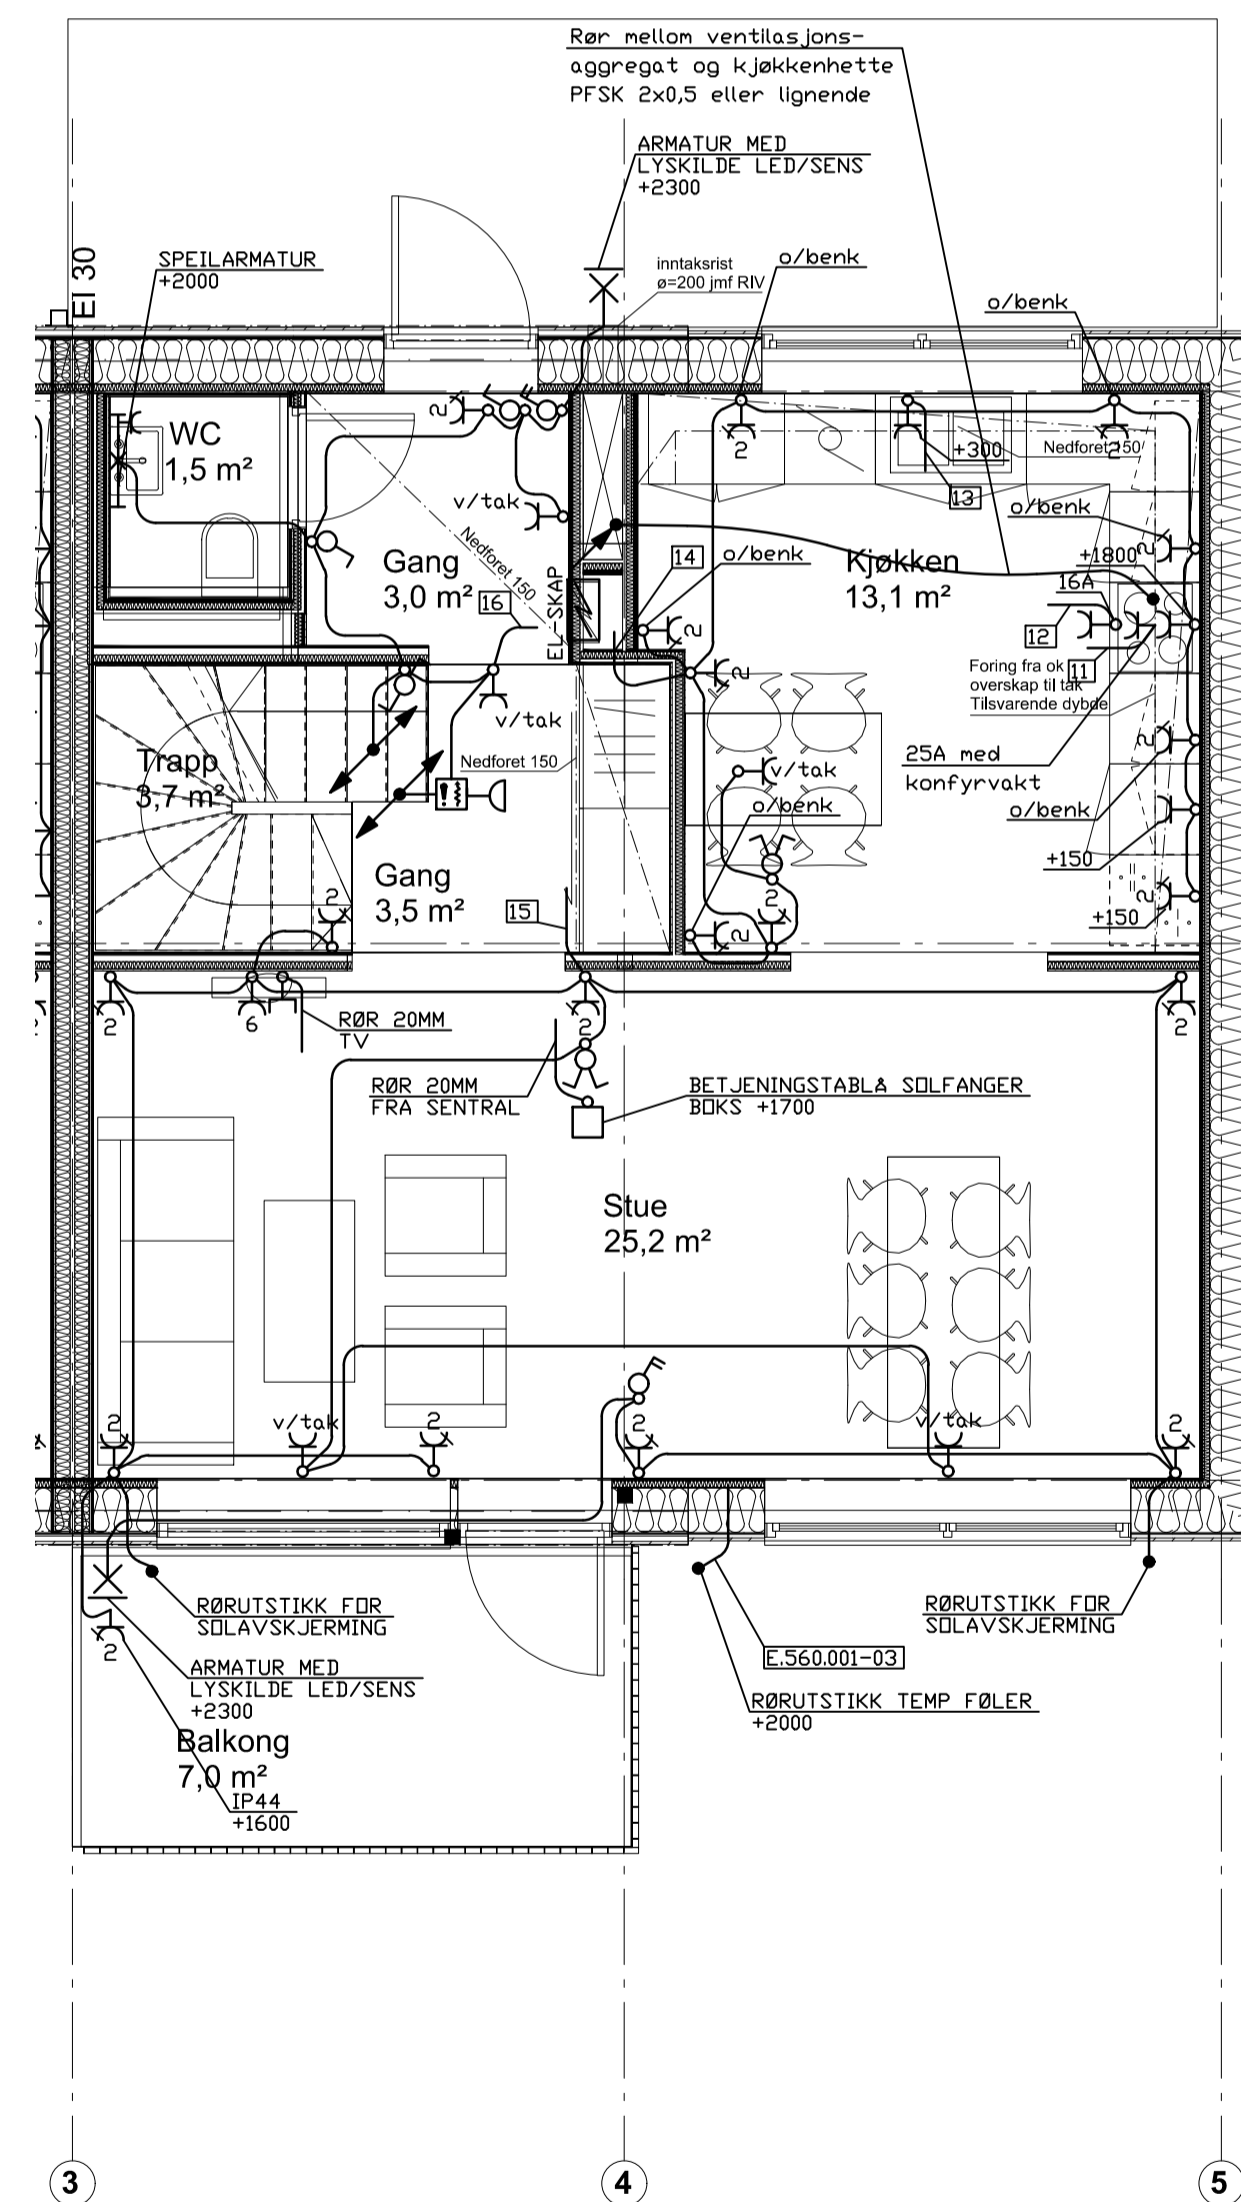

REKKE 6 - LEILIGHET 85A / 114 - TYPE D

PLAN 0

PLAN 1

PLAN 2

Index	Dato	Beskrivelse	Sign	Kontr.
06	22.09.14	SOM BYGGET	chla	esto
05	14.02.14	NYTT ARK UNDERLAG FOR KJØKKEN	chla	esto
04	10.01.14	RØR MELLOM VENTILASJONS-AGGREGAT OG KJØKKENHETTE	chla	esto
03	10.01.14	ENDRINGER ETTER TILVALG	chla	esto
02	19.12.13	NY KJØKKENLØSNING HTH	chla	esto
01	18.12.13	FLYTET RINGEKNAPP, LYS SPORTSBOD (KRAVSPEK)	chla	esto
-	14.10.13	ARBEIDSTEGNING	chla	esto
-	30.08.13	FORELØPIG	chla	esto