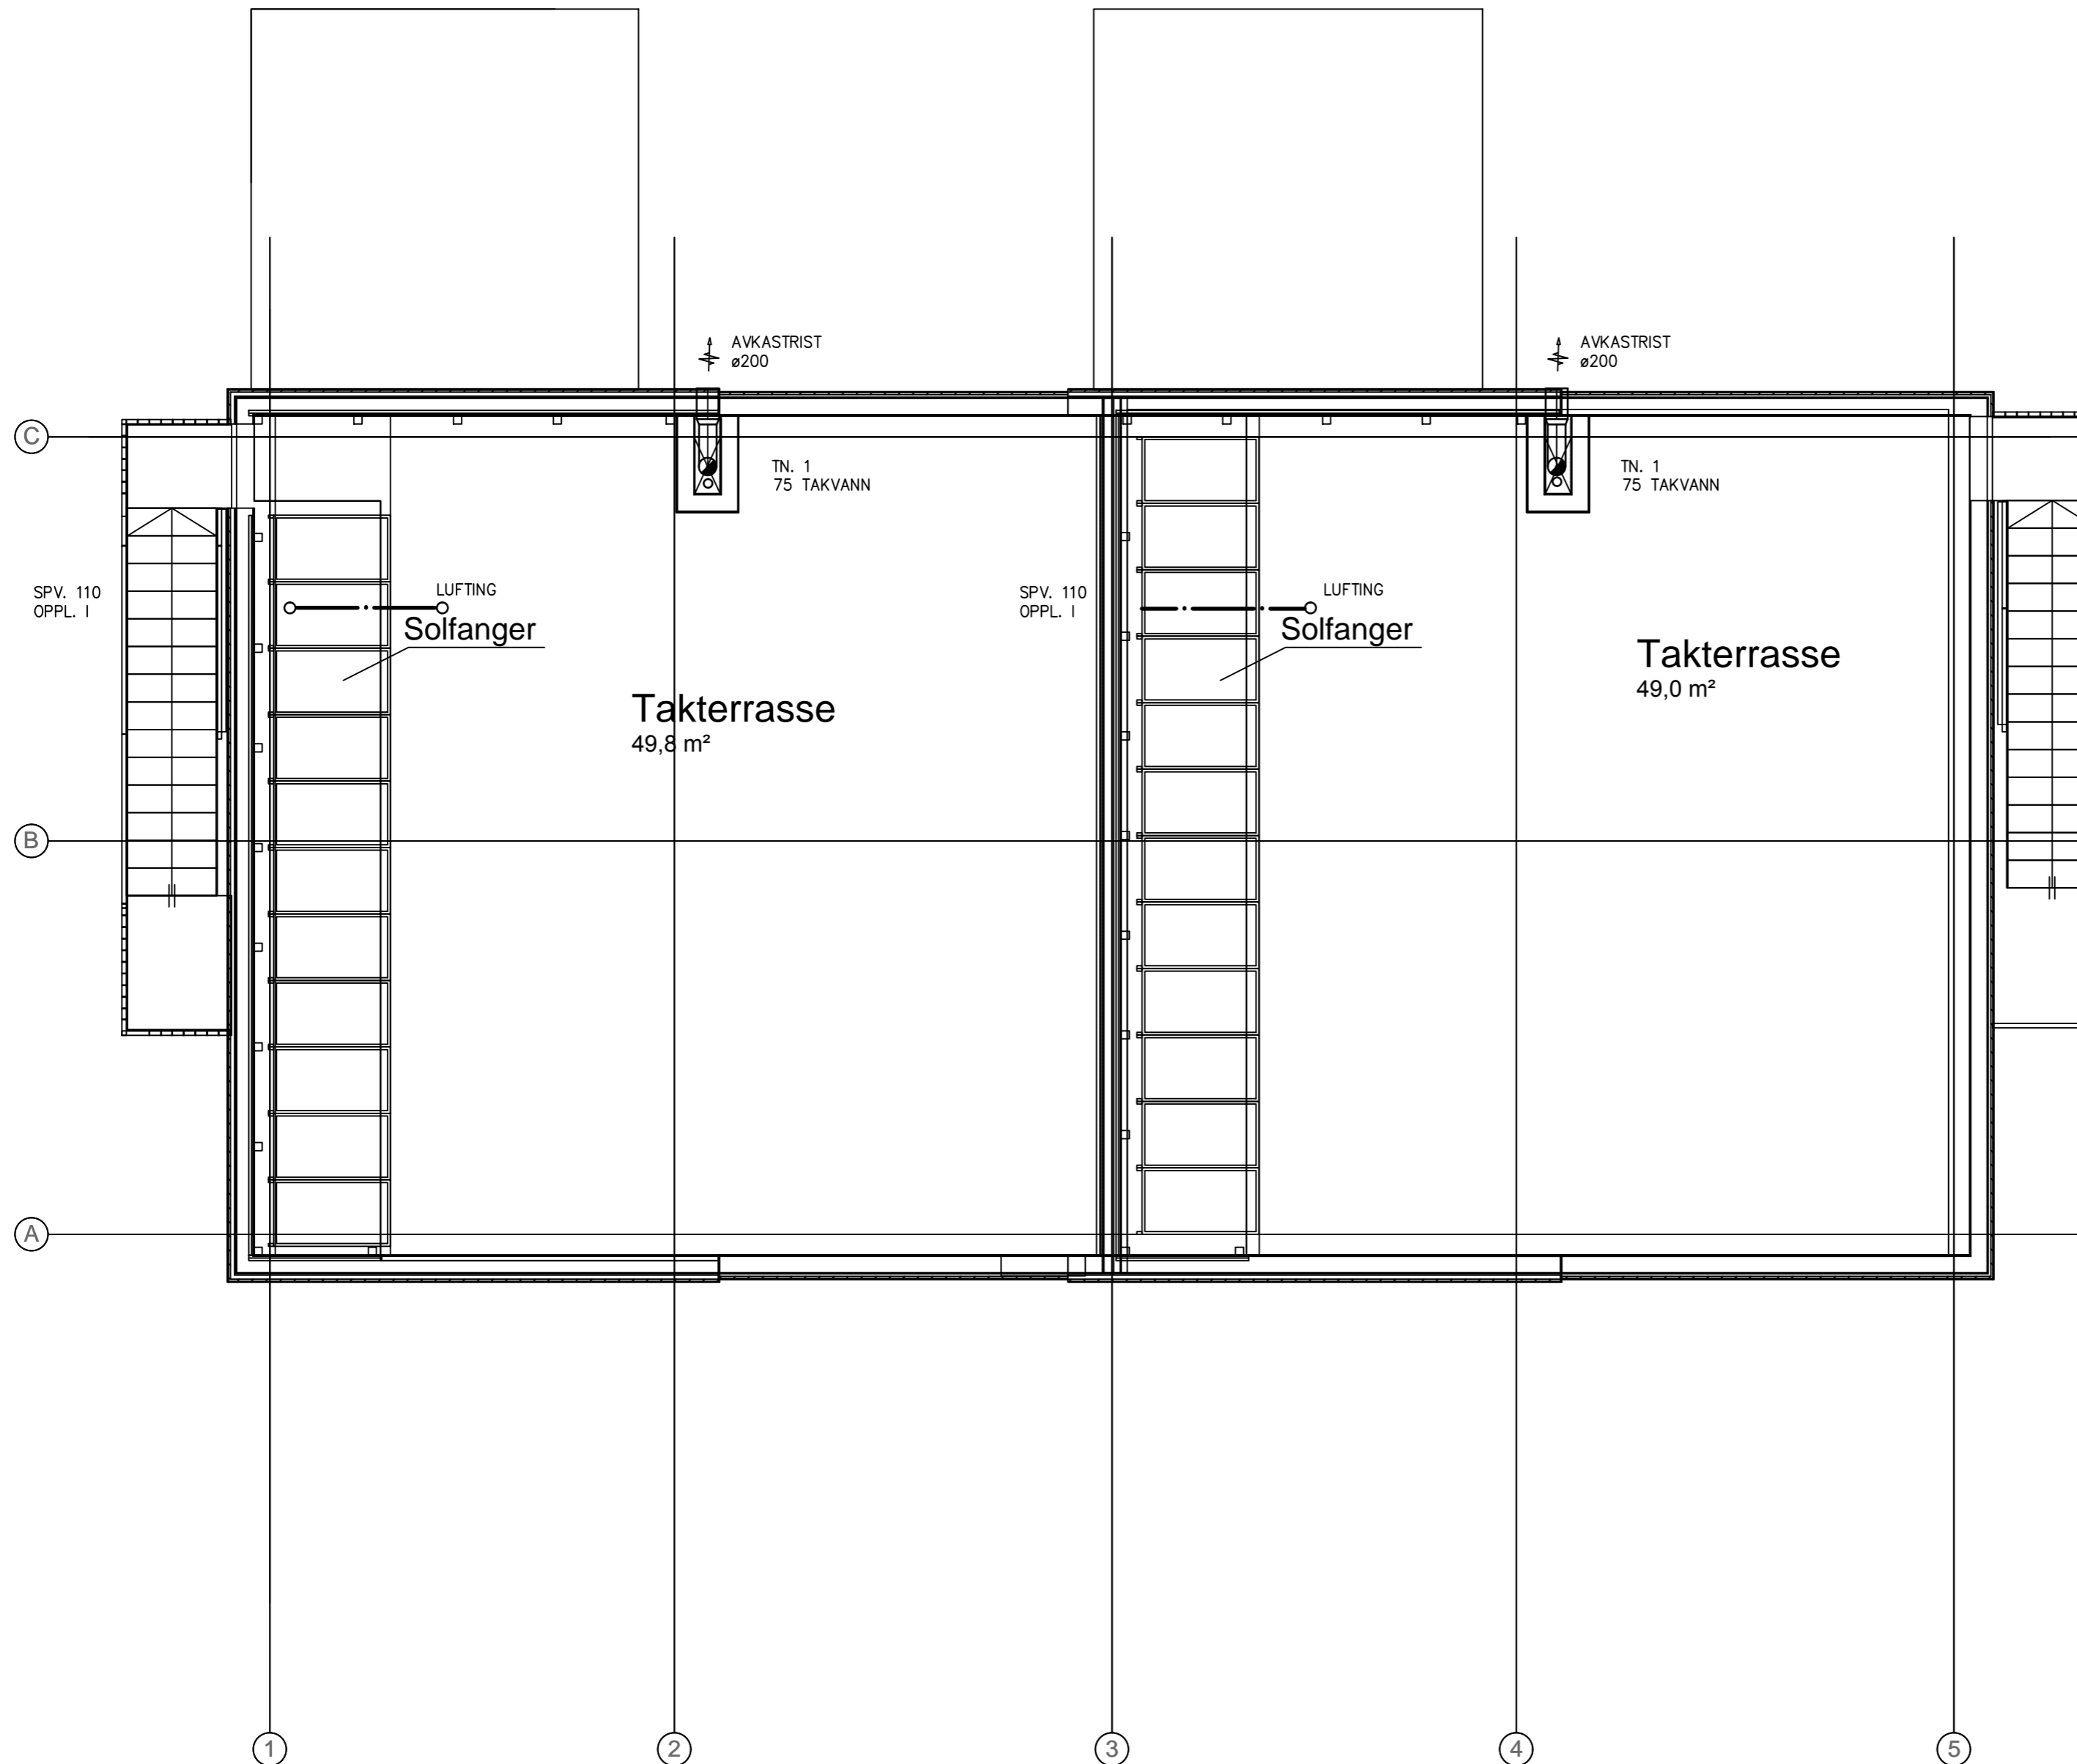

#101
Takterrasse. C+

#102
Takterrasse. C+

INDEX	08.10.2014	CB	UM-GS	SOM BYGGET	TEGNING	VENT OG RØR
DATO	SIGN.	KONTR.	TEKST			

Tegningsnummer Index

C-1-03

Tegningsstatus SOM BYGGET VENT OG RØR

Tegning
STENBRÅTLIA
HUS C REKKE 1
PLAN TAK

Tegningsstatus SOM BYGGET VENT OG RØR

Dato	Målestokk	TEGN.	SIGN./KONTR.
26.07.2013	1:50	CB	GS/UM

Tegningsnummer Index

C-1-03