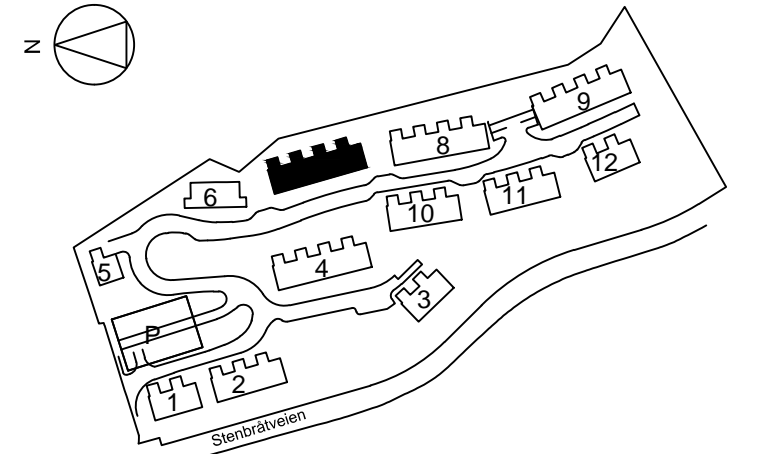

08.10.2014	CB	UM-GS	SOM BYGGET	TEGNING VENT OG RØR
A 07.08.2013	CB	GS	PÅFØRT	COTER
INDEX	DATO	SIGN.	KONTR.	TEKST

Tegningsnummer Index

B-7-00

Tegningsstatus SOM BYGGET VENT OG RØR

Tegning  
 STENBRÅTLIA  
 HUS B REKKE 7  
 PLAN BUNNLEDNING

Tegningsstatus SOM BYGGET VENT OG RØR

Dato	Målestokk	TEGN.	SIGN./KONTR.
26.07.2013	1:50	CB	GS/UM

Tegningsnummer Index

B-7-00